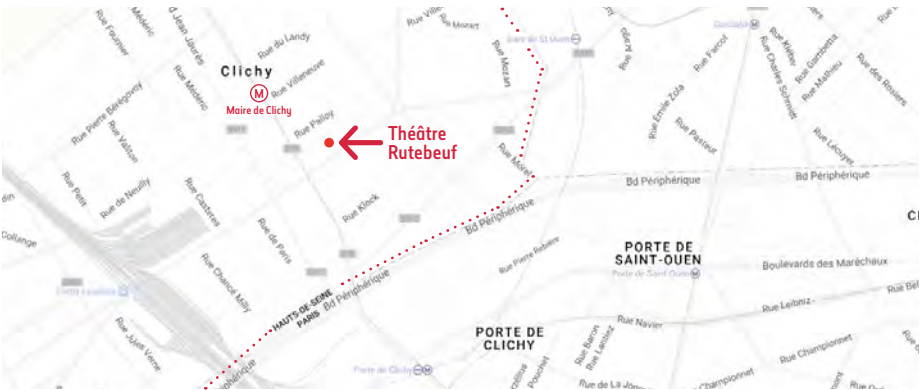

ACCUEIL ET ACCÈS

ACCUEIL LES SOIRS DE REPRÉSENTATION

L'équipe vous accueille une heure avant la représentation.

La grande salle, comme le salon Cesária Évora sont accessibles aux spectateurs à mobilité réduite. Afin de vous accueillir au mieux, n'hésitez pas à nous informer de votre venue, le soir même par téléphone au 01 47 15 98 50.

Dans la grande salle :

- Le placement est libre.
- Les retardataires pourront se voir interdire l'entrée jusqu'à la première interruption possible.
- Billets non remboursables, échangeables jusqu'à une semaine avant le spectacle contre une place de même catégorie et de même tarif. Les billets compris dans les abonnements ne sont pas remboursables, seulement échangeables.
- Les photos, vidéos et enregistrements sont interdits durant les spectacles.

VENIR AU THÉÂTRE RUTEBEUF

Théâtre - cinéma Rutebeuf

16-18, allées Léon Gambetta
92110 Clichy
01 47 15 98 50

reservation-rutebeuf@ville-clichy.fr

En Métro (M)

LIGNE 13 /
Station Mairie
de Clichy

En Bus (B)

74 / 54 / 174 /
274/ TUC

En Vélib (V)

Station angle
rue Martre/
rue Villeneuve

En voiture

Sortir Porte
de Clichy -
Direction
Clichy centre

Station angle
Bd du Général
Leclerc / rue
Morice