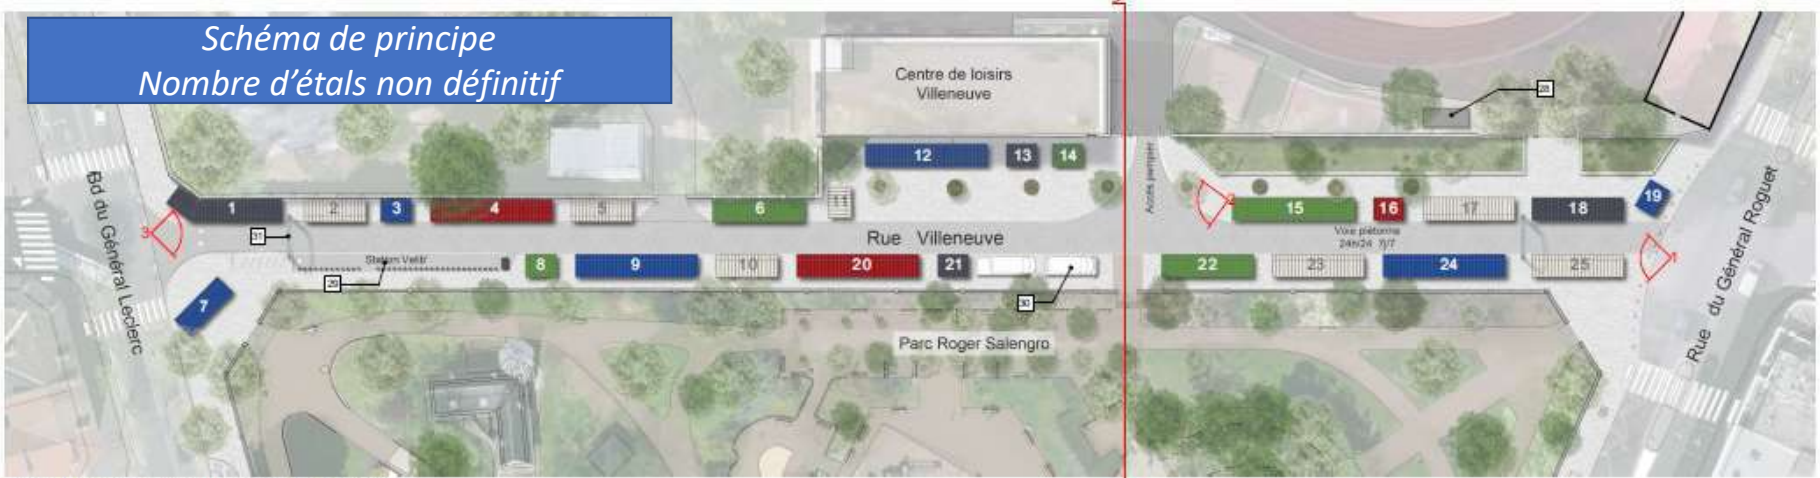

MARCHE DE PLEIN VENT à dominante alimentaire

RUE VILLENEUVE

CLICHY LA GARENNE (92110)

Schéma de principe – avril 2022

PLAN D'IMPLANTATION DES ETALS DE MARCHÉ
1:500

*Vue depuis l'entrée située du côté du
Boulevard Général Roguet*

*Vue depuis l'entrée située du côté du
Boulevard Général Leclerc*

Vue de l'espace de convivialité et du centre de la rue aménagée

Contacts/ informations

Service Commerce / Halles et Marchés

01 47 15 95 23 / 95 70